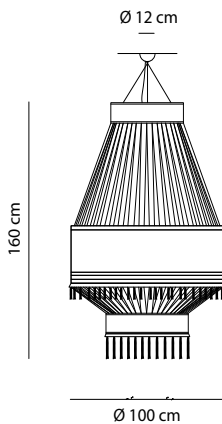

<b>Environment</b>	Indoor
<b>Light source</b>	
Ø70	4 x E27 Bulb Holder   E26 Bulb Holder
Ø100	7 x E27 Bulb Holder   E26 Bulb Holder
<b>Voltage</b>	220-240V   110-120V
<b>Power</b>	Max LED 13W
<b>Cable lenght</b>	300 cm
<b>Dimmable</b>	Compatible with dimmable systems
<b>Wiring</b>	CE   UL
<b>Weight</b>	Ø70 cm: 8 kg Ø100 cm: 10kg
<b>Materials</b>	
<b>Lampshade</b>	Jacquard Dedar fabric and trimmings Pongè fabric