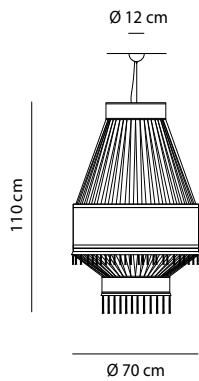

<b>Environment</b>	Indoor
<b>Light source</b>	
Ø70	4 x E27 Bulb Holder   E26 Bulb Holder
Ø100	7 x E27 Bulb Holder   E26 Bulb Holder
<b>Voltage</b>	220-240V   110-120V
<b>Power</b>	Max LED 13W
<b>Cable lenght</b>	300 cm
<b>Dimmable</b>	Compatible with dimmable systems
<b>Wiring</b>	CE   UL
<b>Weight</b>	Ø70 cm: 8 kg Ø100 cm: 10kg
<b>Materials</b>	
<b>Lampshade</b>	Jacquard Dedar fabric and trimmings Pongè fabric