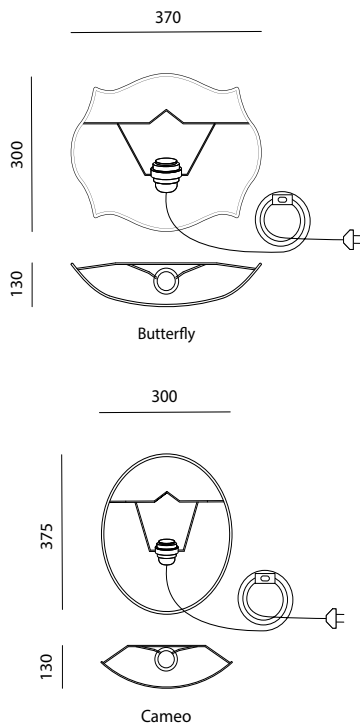

## Technical Specifications

<b>Environment</b>	Indoor
<b>Light source</b>	1 x E27 Bulb Holder   E26 Bulb Holder
<b>Voltage</b>	220-240V   110-120V
<b>Power</b>	Max LED 13W
<b>Cable lenght</b>	200 cm
<b>Switch</b>	On the cable
<b>Plug</b>	Euro Plug - Type C - 2 pins   USA Plug - Type A - 2 pins
<b>Dimmable</b>	No
<b>Wiring</b>	CE   UL
<b>Certificate</b>	CE
<b>Weight</b>	0,4 kg
<b>Materials</b> <b>Lampshade</b>	Dedar <i>Dialogo</i> fabric
<b>Colors</b>	 Black White